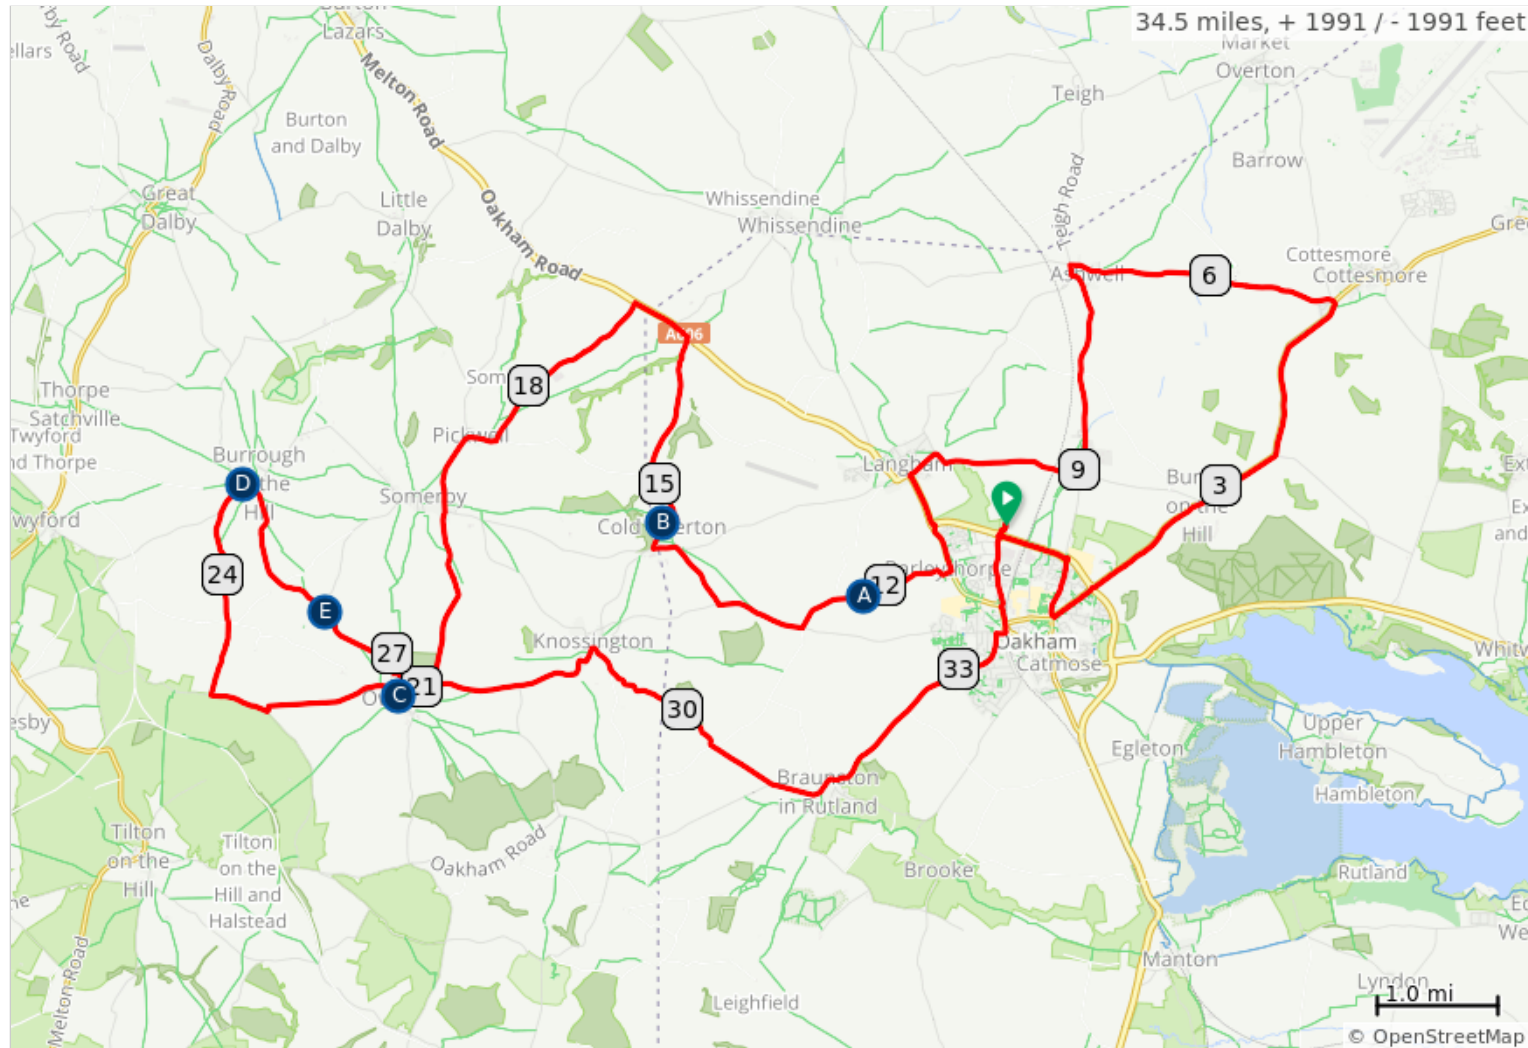

Velo29 PRIMAL CiCLE Tour Sportive Short 2021

- A. Sector 1 Barley Berg
- B. Cold Overton Berg
- C. Owston Feed
- D. Burrough Berg
- E. Sector 2 Newbold Manor